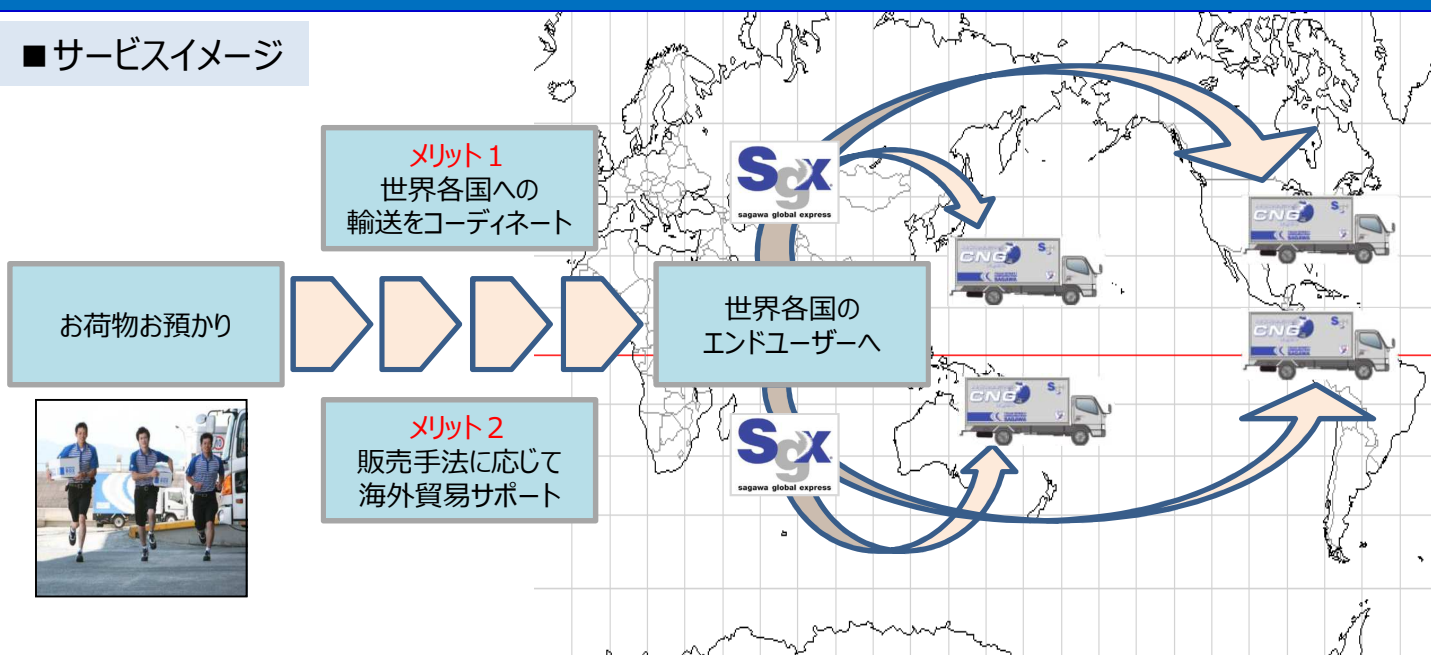

海外向け一貫輸送・貿易代行サービスについての
お問い合わせは

TEL 0120-18-9595

WEB Inquiry <http://www.sgh-globalj.com/otoiawase.html>
(SGHグローバル・ジャパン グローバルコールセンター)

までお気軽にご相談ください
**世界各国への配達と販路拡大を
包括的にサポートします**

■ サービスイメージ

簡単

便利

迅速