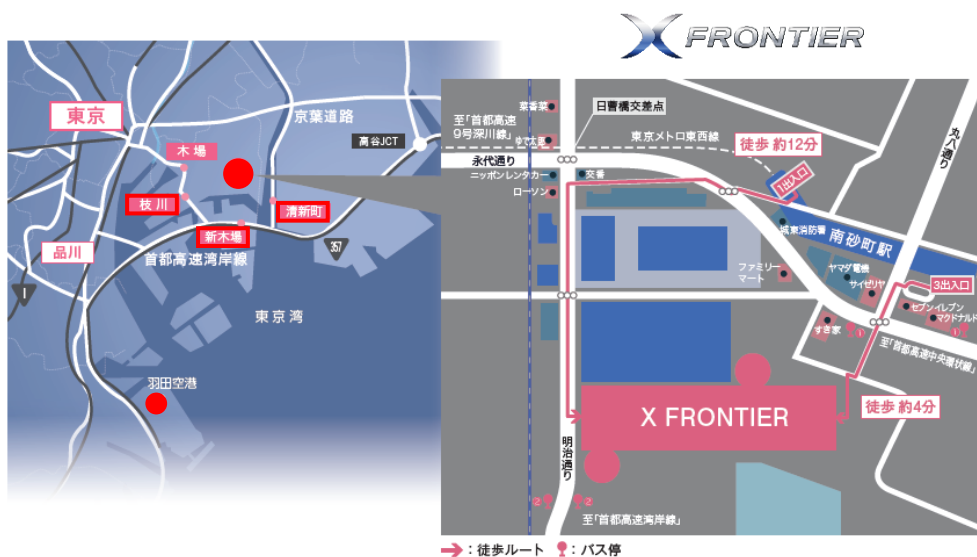

本社及び営業拠点移転のお知らせ

この度弊社は、2020年2月3日(月)より本社を含めた都内4拠点及び横浜オペレーションセンターを、東京都江東区新砂のXフロンティアへ移転、集約させて頂く事になりました。これにより更なる輸送品質、サービスの向上を行い、ステークホルダーの皆様へ信頼される企業として精進してまいります。

今後とも一層のご支援を賜りますようお願い申し上げます。

【集約拠点】

本社、東京オペレーションセンター、東京ECセンター、羽田エクスプレスセンター
横浜オペレーションセンター

【移転先住所】

〒136-0075 東京都江東区新砂3丁目2番9号 XフロンティアWEST 5階

アクセス： 東京メトロ 東西線 「南砂町駅」 出口1より徒歩12分、都営バス「新砂2丁目」より徒歩3分

< Xフロンティア特設サイト >

<http://www.sg-hldgs.co.jp/x-frontier/>